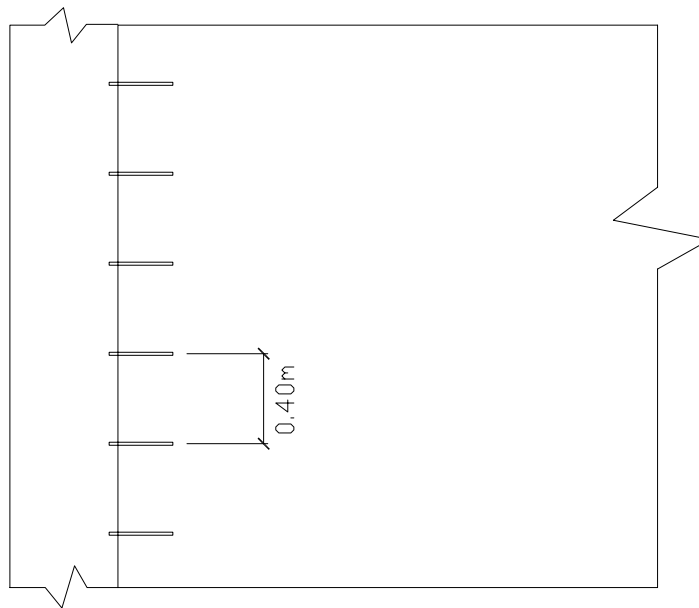

detalle inyector

planta separación inyecciones

DETALLE INYECCIÓN RESINA JUNTA LOSA-MURO

cumple CTE sección HS 1 apartado 2.1.2

	PANTALLAX, S.L. C/ Ciutat de Melilla nº4. Bj. 46017 Valencia	DISTRIBUIDOR EXCLUSIVO
	www.murospantalla.com	
	impermeabilización junta LOSA-MURO	