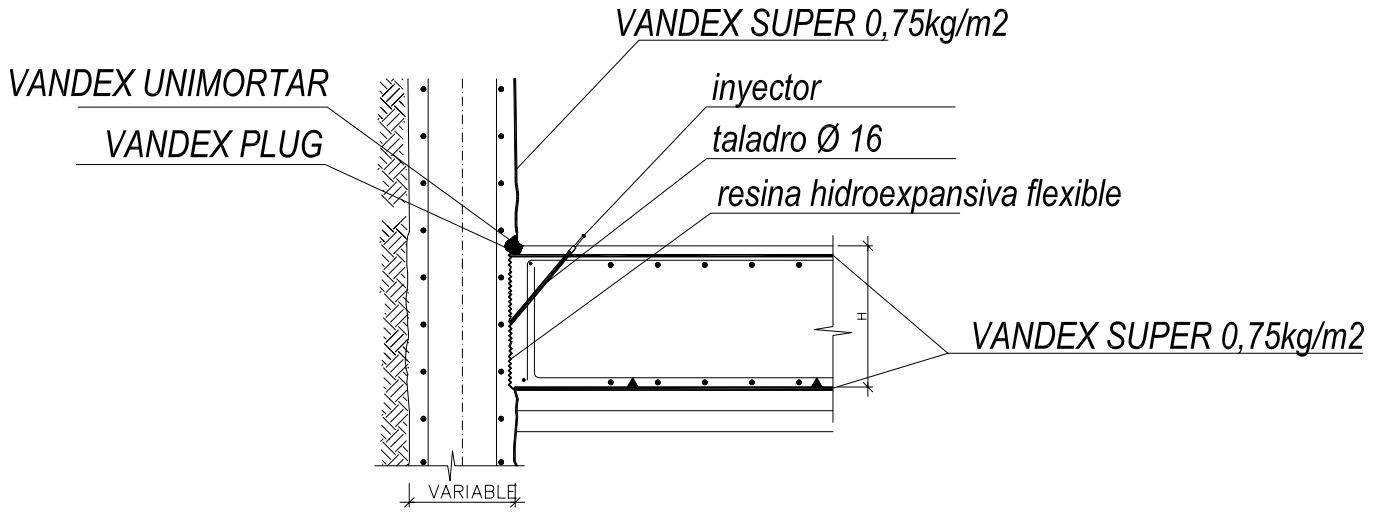

detalle inyector

planta separación inyecciones

DETALLE INYECCIÓN RESINA JUNTA LOSA-MURO

cumple CTE sección HS 1 apartado 2.1.2

	PANTALLAX, S.L. C/ Ciutat de Melilla nº4. Bj. 46017 Valencia	DISTRIBUIDOR EXCLUSIVO
	www.murospantalla.com	
	impermeabilización junta LOSA-MURO	