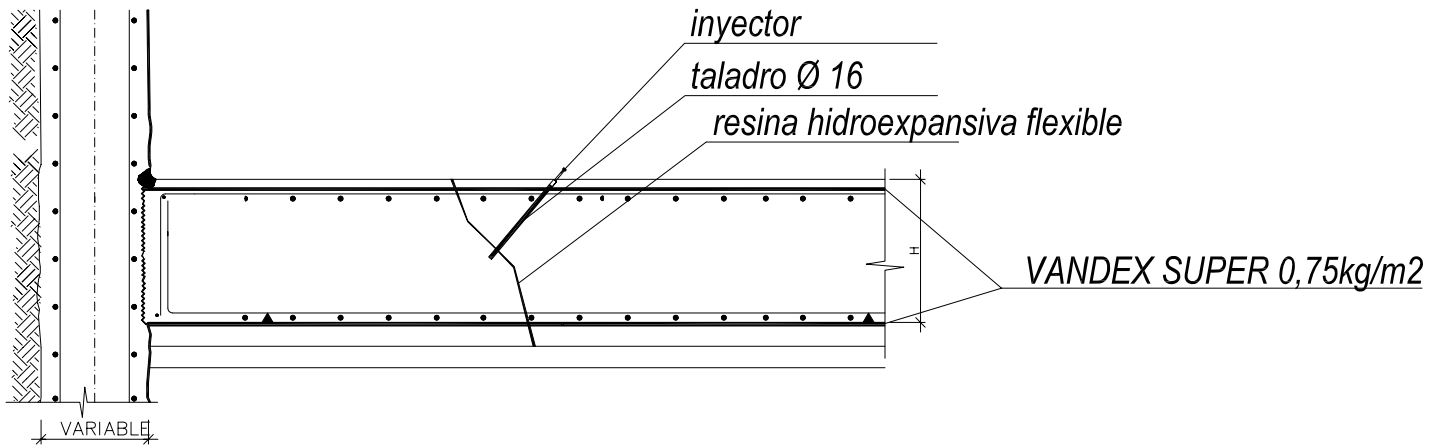

detalle inyector

planta separación inyecciones

DETALLE INYECCIÓN RESINA JUNTA LOSA-MURO

cumple CTE sección HS 1 apartado 2.1.2

	PANTALLAX, S.L. C/ Ciutat de Melilla nº:4. Bj. 46017 Valencia	DISTRIBUIDOR EXCLUSIVO
	www.muropantalla.com	
	Inyección resina fisuras Losa	