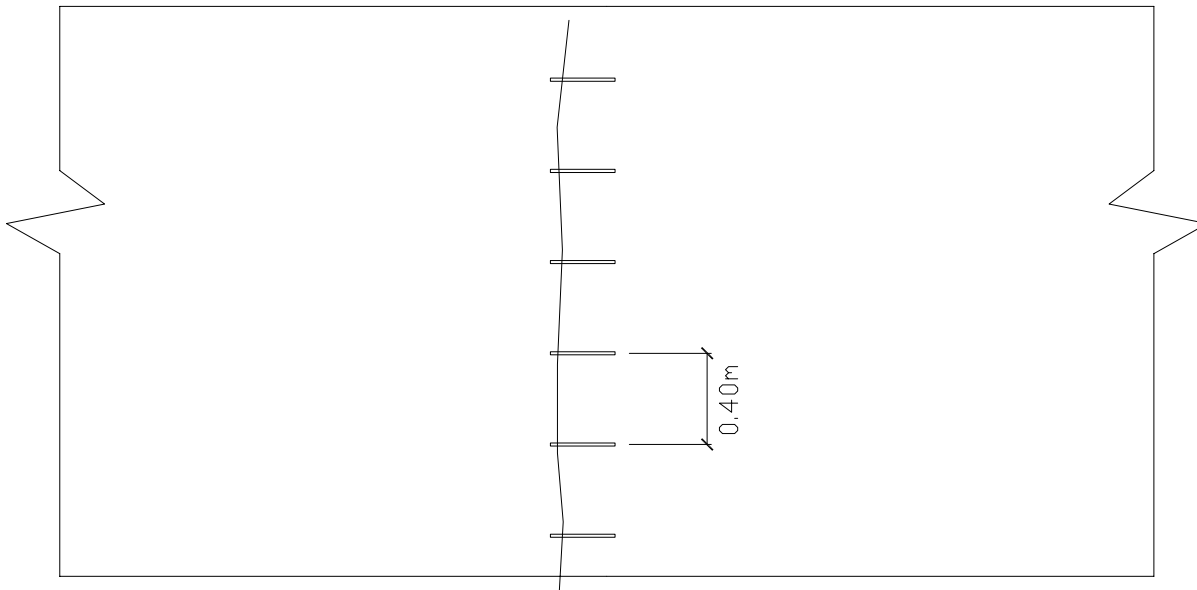

detalle inyector

planta separación inyecciones

DETALLE INYECCIÓN RESINA JUNTA LOSA-MURO

cumple CTE sección HS 1 apartado 2.1.2

	PANTALLAX, S.L. C/ Ciutat de Melilla nº:4. Bj. 46017 Valencia	DISTRIBUIDOR EXCLUSIVO
	www.muropantalla.com	
	Inyección resina fisuras Losa	